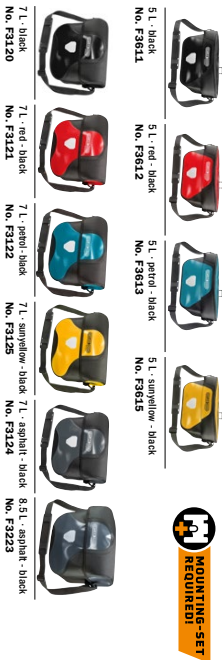

ULTIMATE SIX CLASSIC

Lenkertasche mit magnetischem Deckelverschluss; PVC-beschichtetes Polyestergewebe; Innentasche mit Reißverschluss und Schlüsselschleife; Tragegurt; Reflektor. Alle Maße sind Innenmaße.
Version 5 L: Wasserfestes Klarsichtfach für Smartphone, GPS oder Karte
Separat erhältliches Zubehör: Lenkhalterung in vier Versionen; Ultimate Six Map-Case; Safe-it-M-L; Ultimate Six Camera-Inserter; Ultimate Six Internal-Divider.

7/8,5 L

5 L

UVP* 64,99 €

7 L | UVP* 24,99 €
8,5 L | UVP* 29,99 €

ULTIMATE SIX HIGH VISIBILITY

HIGH VISIBILITY

Lenkertasche mit magnetischem Deckelverschluss; PU-beschichtetes Gewebe mit eingepreitetem Reflektorgelb; Innentasche mit Reißverschluss und Schlüsselschleife; inkl. veränder. Innenunterteilung Ultimate Six Internal-Divider; Tragegurt; Reflektor. Alle Maße sind Innenmaße.
Separat erhältliches Zubehör: Lenkhalterung in vier Versionen; Ultimate Six Map-Case; Safe-it-M-L; Ultimate Six Camera-Inserter; Ultimate Six Internal-Divider.

UVP* 109,99 €

ULTIMATE ORIGINAL

MARCH 2021

Lenkertasche mit magnetischem Deckelverschluss im Jubiläum-Design; wasserfestes Klarsichtfach für Smartphone, GPS oder Karte; Reflektor mit Hologramm; Innentasche mit Reißverschluss und Schlüsselschleife; Tragegurt. Alle Maße sind Innenmaße.
Separat erhältliches Zubehör: Lenkhalterung in vier Versionen; Ultimate Six Map-Case; Safe-it-M-L; Ultimate Six Camera-Inserter.

NEW!