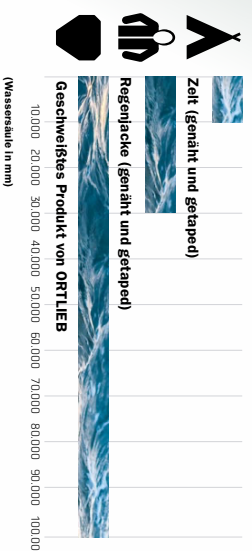

VERGLEICH VON WASSERSÄULE ZWISCHEN GENÄHT UND GESCHWEISST: