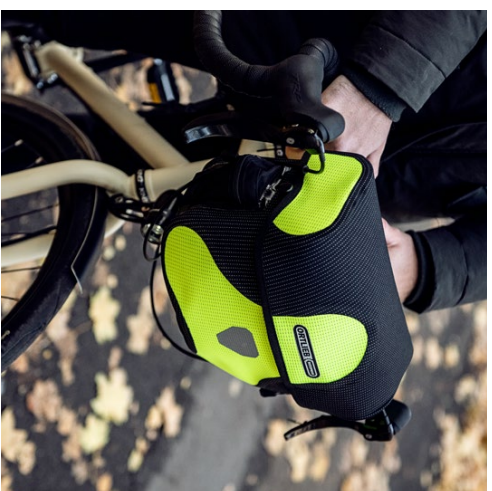

DATA UVP 5 L / PVC FREE / only PLUS/FREE/URBAN/HIGH VISIBILITY Models

Table with columns for model name, size, weight, volume, and dimensions. Includes models like Ultimate Six Plus, Ultimate Six Plus Plus, Ultimate Six Free, etc.