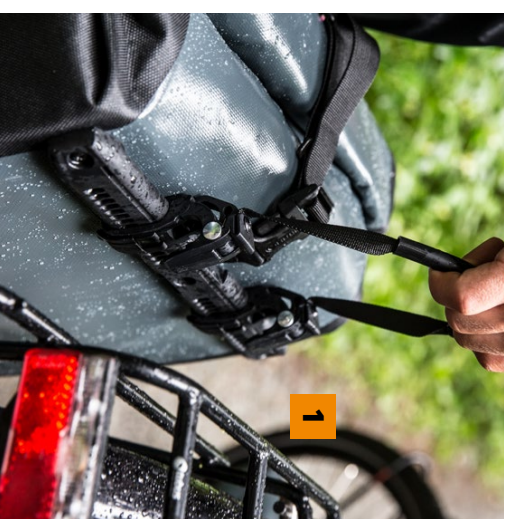

QL2.1 ist die universelle Radtaschenhalterung für Toureretaschen und viele andere Modelle. Dieses innovative System ermöglicht die Befestigung an nahezu (1) allen handelsüblichen Fahrradgepäckträgern. Serienmäßig ausgelegt für Rohre bis 16mm, können optional auch Haken mit 18mm (No. E211) bzw. 20mm (No. E193) verwendet werden. Alle Befestigungselemente sind (2) ohne Werkzeug einstellbar und können problemlos ausgetauscht werden. Eine (3) Diebstahlsicherung kann optional in die obere Schiene integriert werden.

QL2.1
system

Anti
scratch

1

2

1

3

QUICK-LOCK1

Quick-Lock1 ist das erste Halterungssystem für Fahrradtaschen, das es ermöglichte, Taschen mit nur einer Hand am Gepäckträger einzuhängen und wieder abzunehmen. Durch (1) automatisch schließende Haken war die bis dahin übliche aufwändige Handhabung mit Gurten und Schnallen zur Befestigung der Taschen Vergangenheit. Seit Jahrzehnten ist das unverwundliche Befestigungssystem an ORTLIEB Radtaschen im Einsatz und findet aktuell Verwendung bei Back-Roller City und Sport-Roller City.

QL1
system

1

QUICK-LOCK S

Für kleinere Taschen ist die Quick-Lock S Halterung ideal, egal ob für Vorderradgabel (1), Dieses neu entwickelte System (S=small) zeichnet sich durch seine kompakte Bauweise aus. Entweder durch Direktmontage (Gewinde im Rohr) oder mittels zweier Metallbänder (an Rohren mit 30-42 mm Durchmesser) wird die minimalistische Halterung sicher montiert. Mit einem Klick (2) rasst die Tasche blitzschnell ein und kann genauso problemlos wieder entfernt werden. Kommt zum ersten Mal zum Einsatz am Fork-Pack.