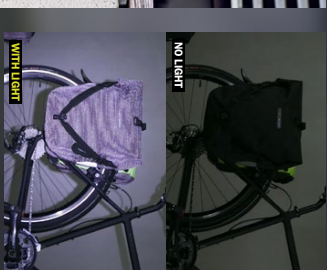

Für optimale Sichtbarkeit und Sicherheit im Straßenverkehr!
Durch das innovative Gewebe mit eingewebtem Reflexgarn leuchten alle Seiten der wasserdichten Faddeltaschen im Scheinwerferlicht.

FRONT- /REAR BAGS:

**SPORT-ROLLER
HIGH VISIBILITY** **2x12** $ 91
UVP* 489,99 €

neon yellow - black reflective
Q12.1 | No. F9351

black reflective
Q12.1 | No. F8152

neon yellow - black reflective
Q12.1 | No. F9504

black reflective
Q12.1 | No. F9505

**BACK-ROLLER
HIGH VISIBILITY** $ 38
UVP* 124,99 €

neon yellow - black reflective
Q12.1 | No. F9504

black reflective
Q12.1 | No. F9505

**OFFICE-BAG
HIGH VISIBILITY** $ 44
Q12.1 - UVP* 189,99 € / Q13.1 - UVP* 189,99 €

HANDLEBAR BAGS:

**ULTIMATE SIX
HIGH VISIBILITY** $ 56
UVP* 209,99 €

neon yellow - black reflective
7 L. No. F9460

black reflective
7 L. No. F9461

neon yellow - black
No. F9485

SADDLE-BAGS:

**SADDLE-BAG TWO
HIGH VISIBILITY** $ 64
UVP* 74,99 €

neon yellow - black
No. F9485

BACKPACKS:

VELOCITY HIGH VISIBILITY $ 76
UVP* 149,99 €

neon yellow - black reflective
23 L. No. R4043

black reflective
23 L. No. R4044

**COMMUTER-DAVPACK
HIGH VISIBILITY** $ 78
UVP* 209,99 €

black reflective
21 L. No. R4550