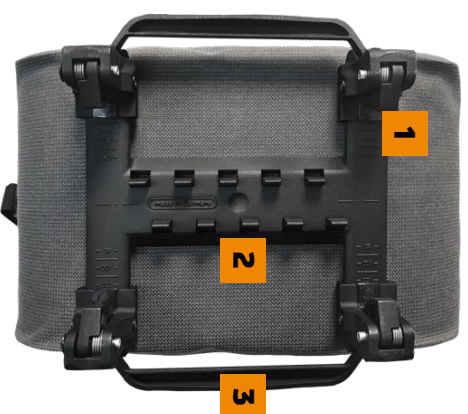

4 ADAPTER ZUR AUSWAHL:

HANDLEBAR
MOUNTING-SET

HANDLEBAR
MOUNTING-SET
WITH LOCK

HANDLEBAR
MOUNTING-SET
E-BIKE

HANDLEBAR
MOUNTING-SET
E-BIKE WITH LOCK

1

black | No. E225

2

black | No. E486

3

black | No. E226

4

black | No. E207

Handlebar Mounting-Set (E225) wird mittels einfacher Selbstverriegelung am Lenker (ausgenommen Carbonlenker) fixiert. Er dient der Aufnahme aller ORTLIEB Lenker-taschen und Körbe.

Handlebar Mounting-Set mit Schloss (E486) bietet zusätzlich die Möglichkeit die ORTLIEB Lenkeretaschen oder Körbe am Lenker zu sichern. Hierfür liegen dem Adapter zwei Schlüsseln bei.

Handlebar Mounting-Set E-Bike (E226) ist extra breit ausgeführt und greift so um das E-Bike Display. Auch dieses wird mittels einfacher Selbstverriegelung am Lenker (ausgenommen Carbonlenker) fixiert und dient der Aufnahme aller ORTLIEB Lenkeretaschen und Körbe.

Handlebar Mounting-Set E-Bike mit Schloss (E207) bietet zusätzlich die Möglichkeit die ORTLIEB Lenkeretaschen oder Körbe am Lenker zu sichern. Hierfür liegen dem Adapter zwei Schlüsseln bei.