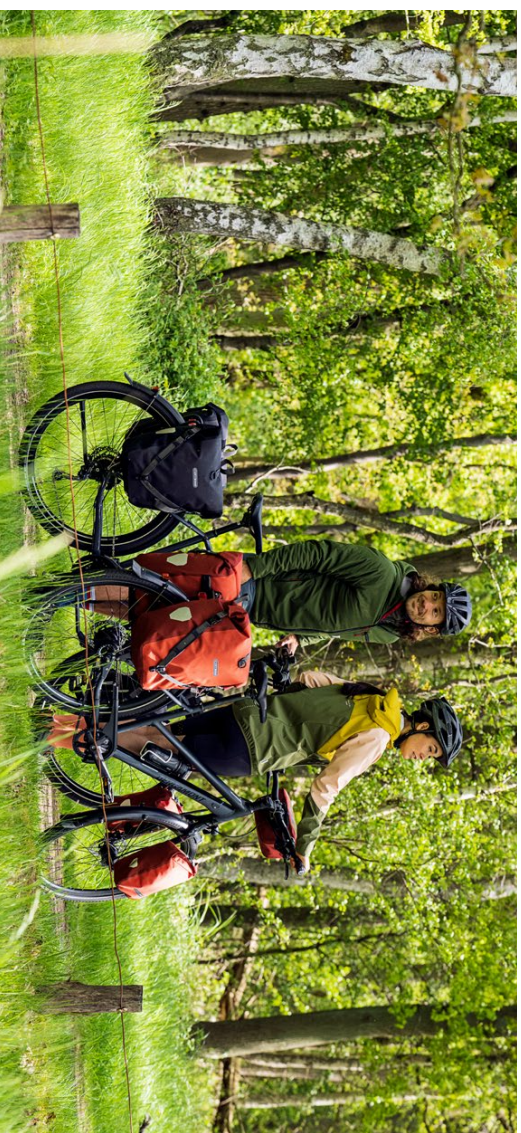

BACK-ROLLER CLASSIC 2x18

Hinterradtasche (Pair) mit Rollverschluss; Quick-Lock2.1 System bis 16 mm Gepäckträgerrohr; PU-beschichtetes Polyester-gewebe; inkl. Innentasche; großflächige Reflektoren; Tragegurt; Kombinationsmöglichkeit mit Rack-Pack 24 L und 31 L auf dem Hinterradgepäckträger.

UVP* 139,99 €

black
No. F5301

red - black
No. F5302

asphalt - black
No. F5305

pepro - black
No. F5309

sunflow - black
No. F5310